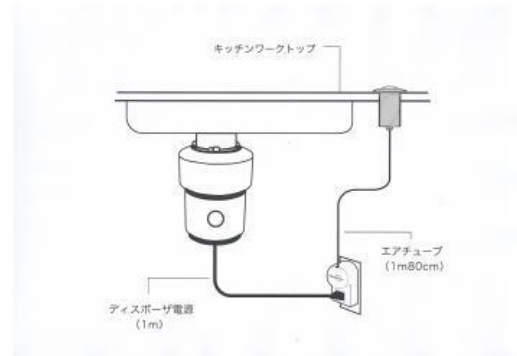

## 【Sink Top Switchの動作概念】

リモートプッシュボタンは電源をアクティブにするために空気圧を利用しています。

リモートプッシュボタンを押すとエアチューブ内の空気がモジュール内に入り込み電源トリガーを

シンクあるいはカウンタートップのカラーに合わせて  
プッシュボタンを選択することが可能です。

### 【キット内容】

- コード付き電源モジュール
- 1.8m長のアチューブ
- 施工手順書